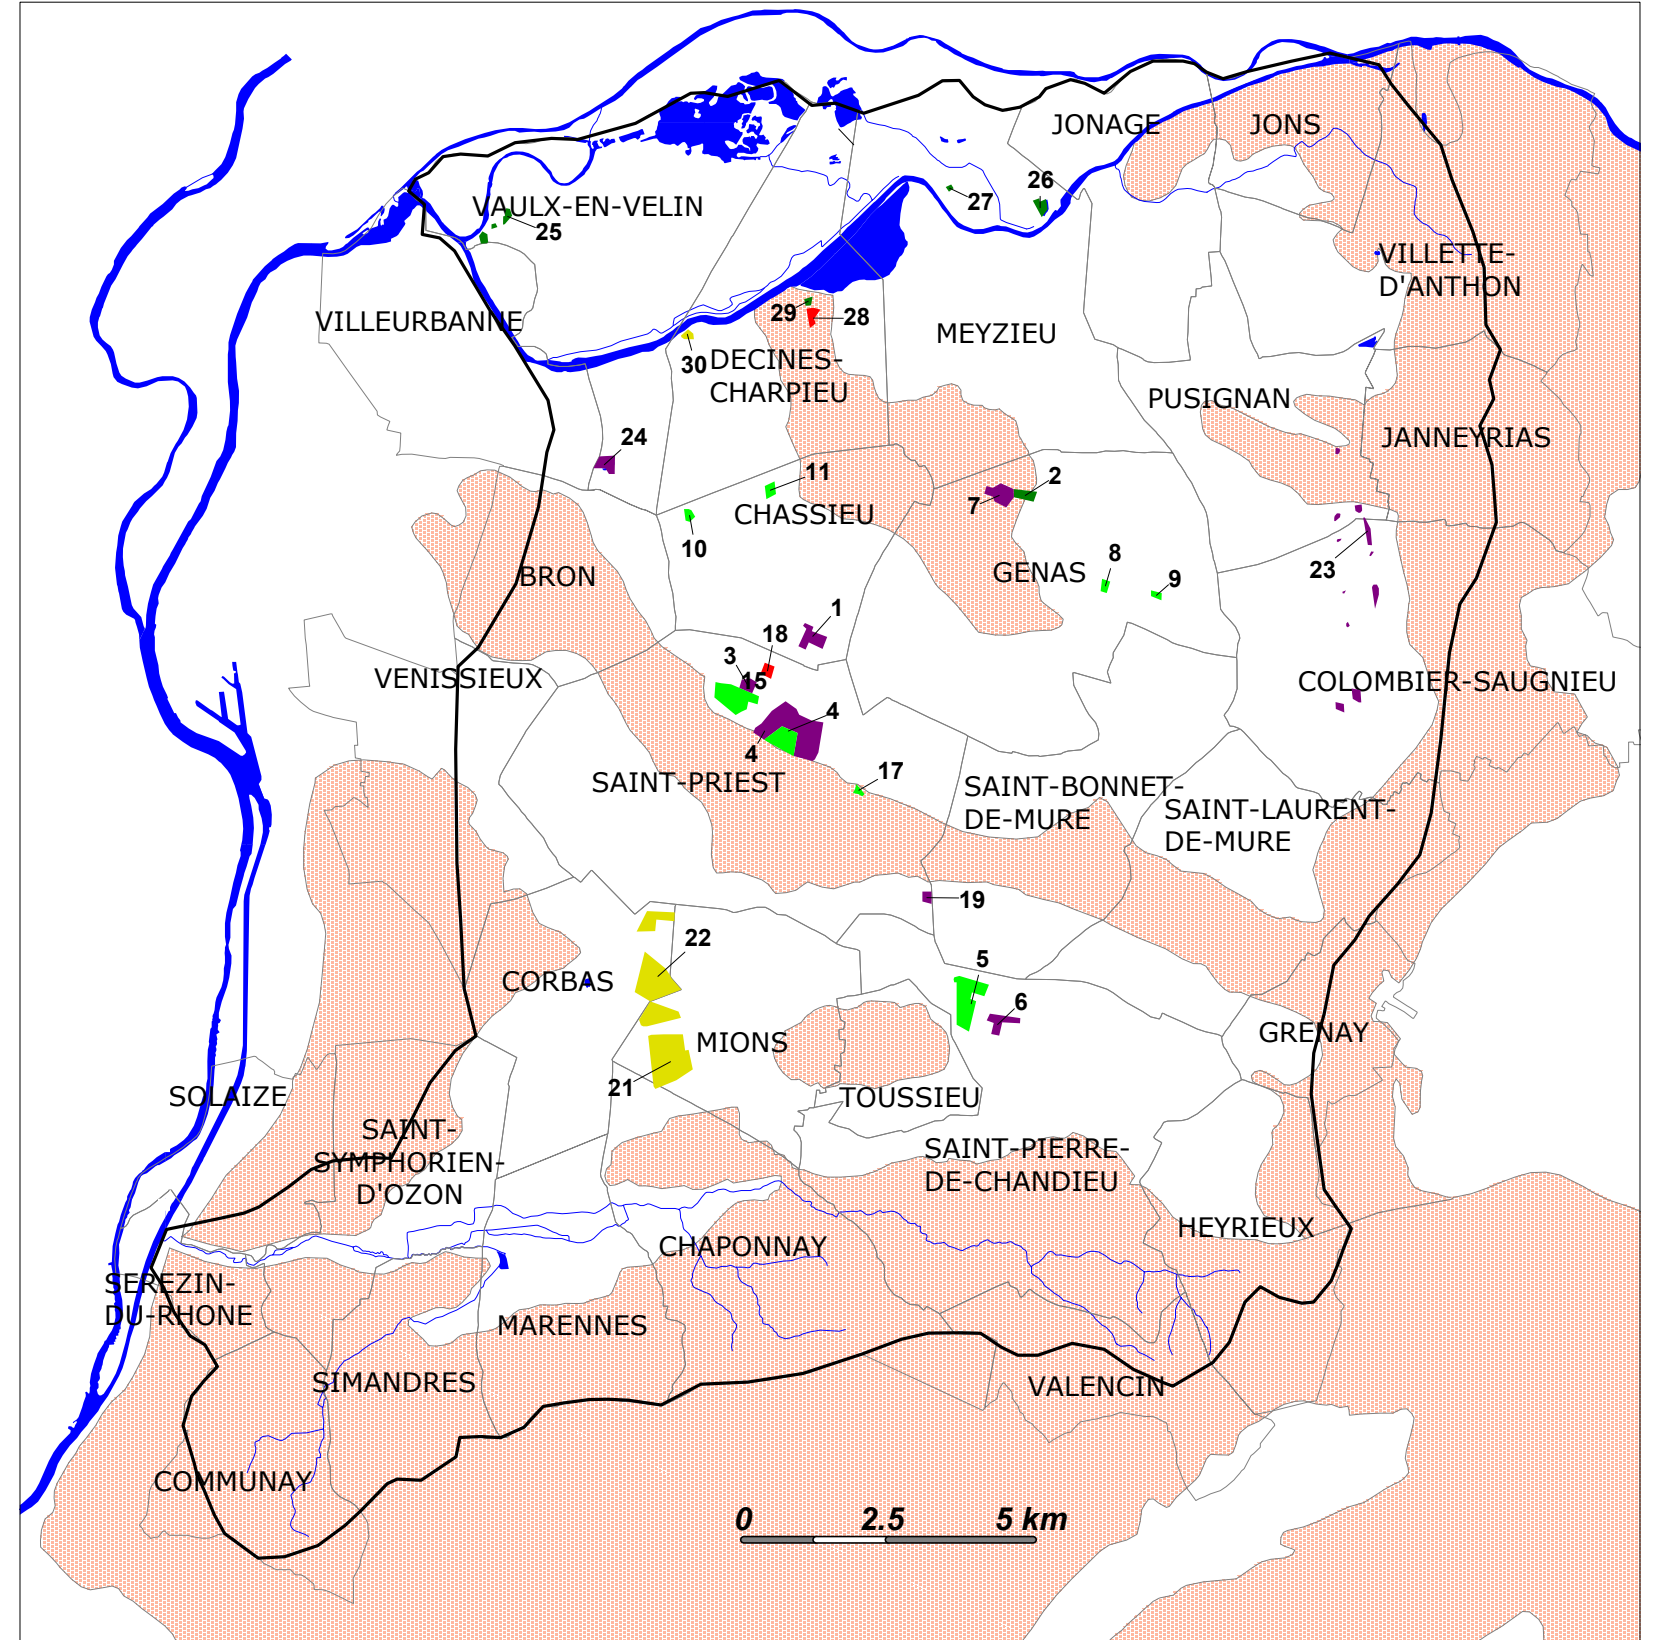

Numéro	Localisation_et_commune	Activité_actuelle	Fond_rembloyé
1	Chassieu - rue du Progrès	Industrielle	non
2	Genas au lieu dit Mazhan	Espace vert	non
3	St-Priest au lieu dit La Mauguette	Industrielle	non
4	St-Priest au lieu dit Champ Dolin	Agricole / industrielle	non
5	St-Pierre-de-Chandieu – Logis Neuf	Agricole	non
6	St-Pierre-de-Chandieu	industrielle	non
7	Genas lieu dit Azieu	Décharge classée	oui
8	Genas lieu dit Les Terreaux	Agriculture	oui
9	Genas lieu dit Les Terreaux	Agriculture	oui
10	Chassieu - les Sept Chemins	Agriculture	oui
11	Chassieu - le Berruyer	Agriculture	oui
12	Chassieu – les Petites Roberdières	Aucune – espace boisé	oui
13	Chassieu – Les Grandes Brosses	Industrielle	oui
14	Bron	Infrastructure routière	oui
15	St-Priest - Laleau	Agriculture	oui
16	St-Priest – la Fouillouse	Industrielle (décharge)	oui
17	St-Priest - Manissieu	Agricole	oui
18	St-Priest - Chemin du Progrès	Urbaine	oui
19	St-Priest – Les Chênes	Industrielle (décharge)	oui
20	St-Priest – Pierre Louis	Industrielle (décharge)	oui
21	Mions	Aucune – friche	oui
22	Corbas	Aucune - friche	oui
23	Colombier-Saugnieu (11 excavations remblayées)	Industrielle – infrastructures aéroportuaires	oui
24	Vaulx-en-velin – Les Brosses	Industrielle	oui
25	Vaulx-en-velin – Balmont	Espace boisé	oui
26	Meyzieu	Espace boisé	oui
27	Meyzieu	Espace boisé	oui
28	Décines-Charpieu - les Sablons	Urbaine	oui
29	Décines-Charpieu - les Sablons	Espace vert	oui
30	Décines-Charpieu - Ballastière	Aucune – friche ?	oui

Activités pratiquées en fond d'anciennes carrières

- Agriculture
- Aucune - friche
- Espace vert
- Industrie
- Urbaine

— Périètre du SAGE
 — Réseau hydrographique
 ▨ Collines morainiques et molassiques